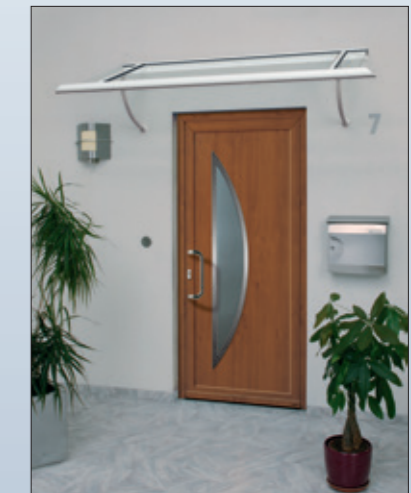

49 803 € 1.105,-
Vordach

49 801 € 929,-
Vordach

49 802 € 829,-
Vordach

49 568 € 1.185,-
Vordach

49 858 € 859,-
Vordach

AKTIONSVORDACH

Profilsystem

Geschweißte Aluminium-Konstruktion (bei Modell 568 Aluminium-Wandprofil und -Kragarme mit Edelstahlabdeckkappe und Edelstahlverstreben)