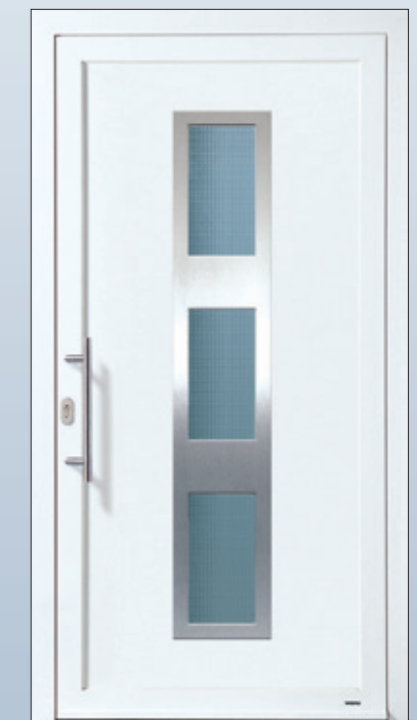

54 126

€ 2.148,-